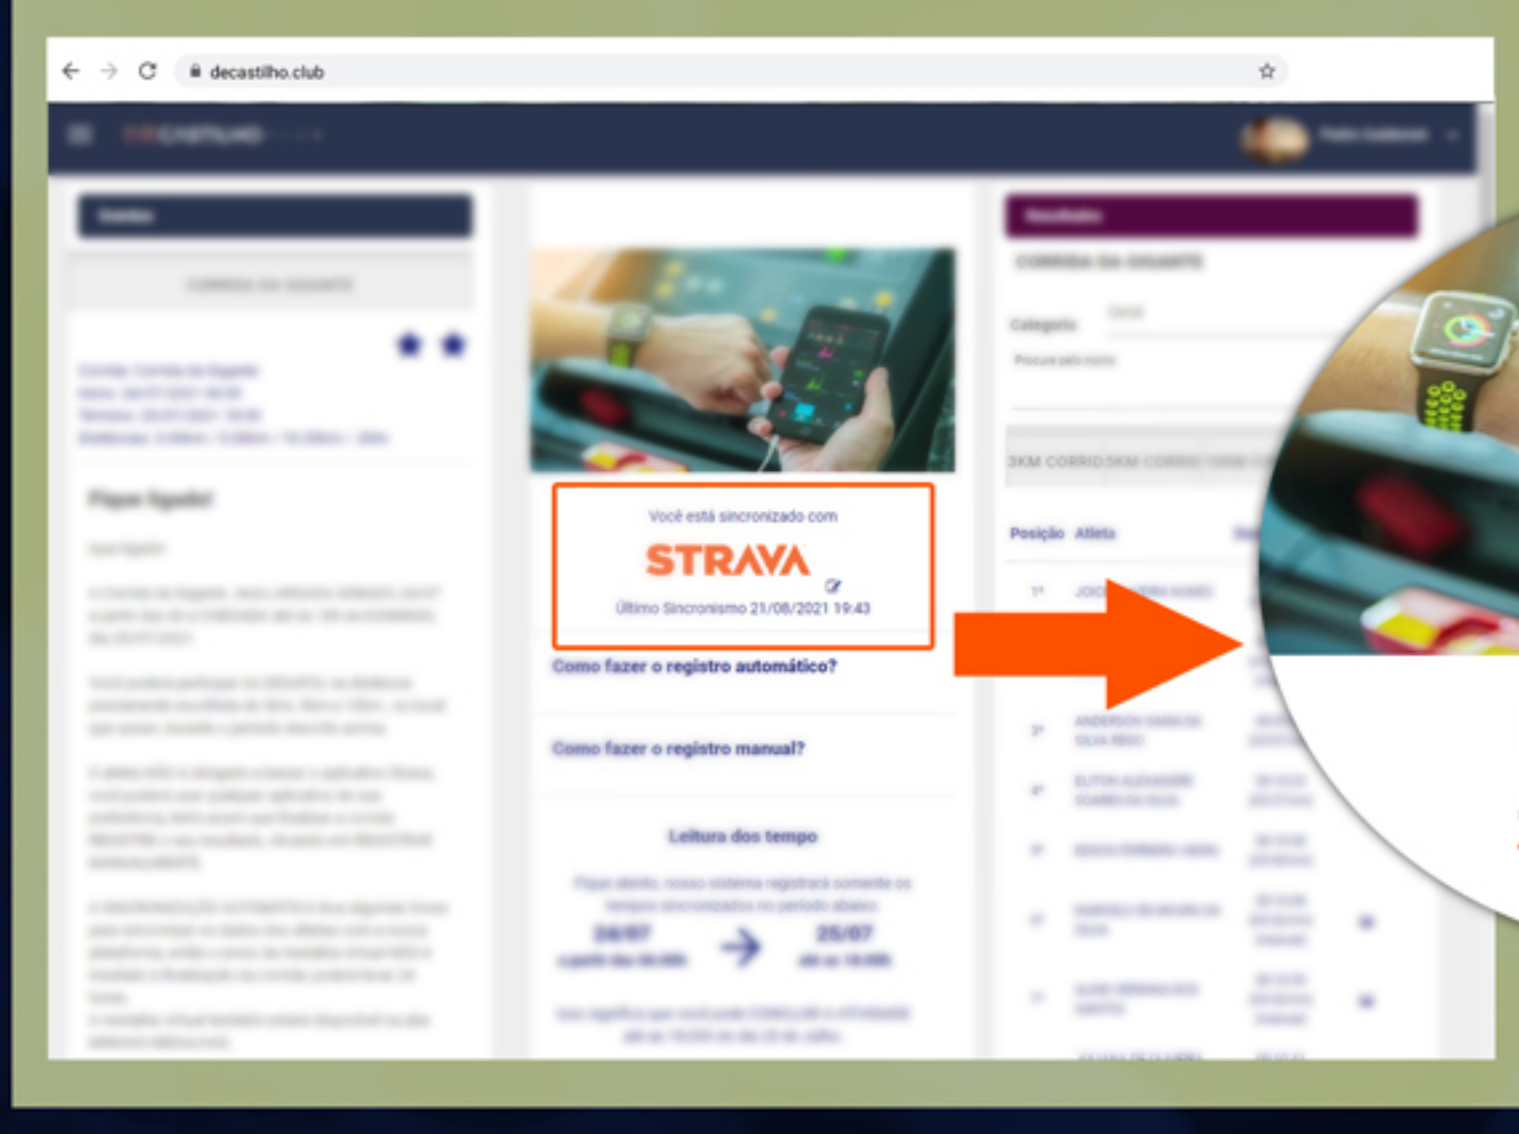

PASSO A PASSO RESINCRONIZAÇÃO

STRAVA

DE
CASTILHO
CLUB

DE
CASTILHO
CLUB

1. ACESSE NOSSA PLATAFORMA ATRAVÉS DO SITE
decastilho.sistematreinoonline.com.br

DE
CASTILHO
CLUB

2.

Você está sincronizado com

STRAVA

CLIQUE EM
EDITAR SINCRONISMO

DE
CASTILHO
CLUB

3.

CLIQUE EM
**EXCLUIR
SINCRONISMO**

EM SEGUIDA CLIQUE EM

SIM

DE
CASTILHO
CLUB

4.

REFAÇA NOVAMENTE
O SINCRONISMO.

**CLIQUE NO
STRAVA**

EM SEGUIDA CLIQUE EM

SALVAR

DE
CASTILHO
CLUB

5.

VOCÊ SERÁ DIRECIONADO
PARA PÁGINA DO STRAVA.