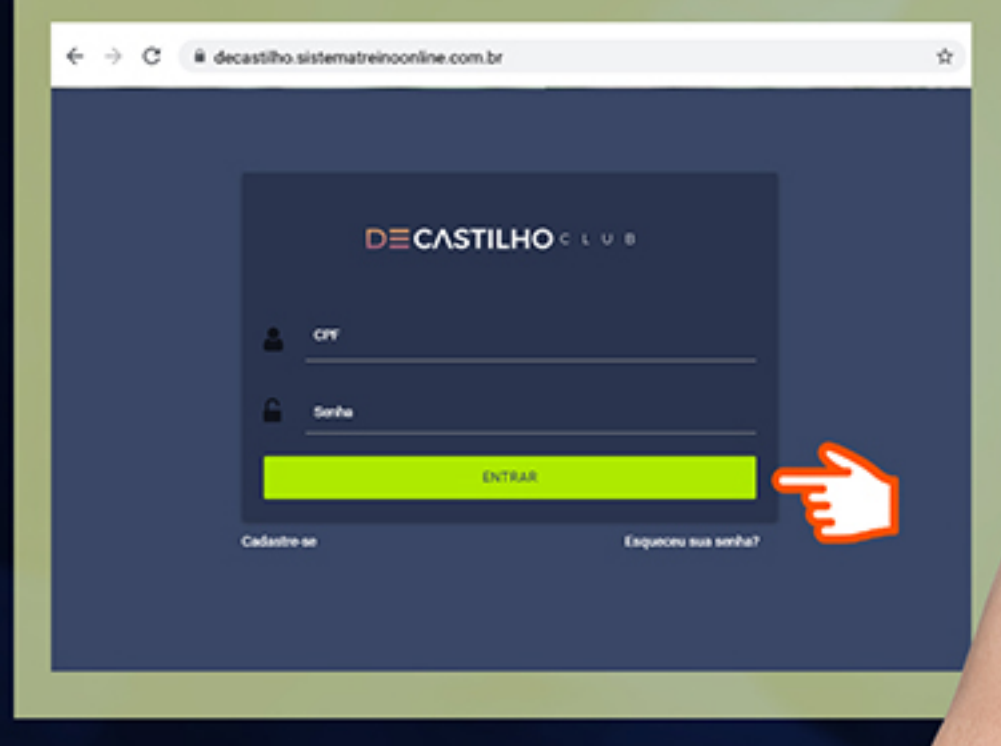

PASSO A PASSO RESINCRONIZAÇÃO

STRAVA

DE
CASTILHO
CLUB

DE
CASTILHO
CLUB

1. ACESSE NOSSA PLATAFORMA ATRAVÉS DO SITE
decastilho.sistematreinoonline.com.br

DE
CASTILHO
CLUB

2.

Você está sincronizado com

STRAVA

CLIQUE EM
EDITAR SINCRONISMO

DE
CASTILHO
CLUB

3.

CLIQUE EM
**EXCLUIR
SINCRONISMO**

EM SEGUIDA CLIQUE EM

SIM

DE
CASTILHO
CLUB

4.

REFAÇA NOVAMENTE
O SINCRONISMO.

**CLIQUE NO
STRAVA**

EM SEGUIDA CLIQUE EM

SALVAR

DE
CASTILHO
CLUB

5.

VOCÊ SERÁ DIRECIONADO
PARA PÁGINA DO STRAVA.