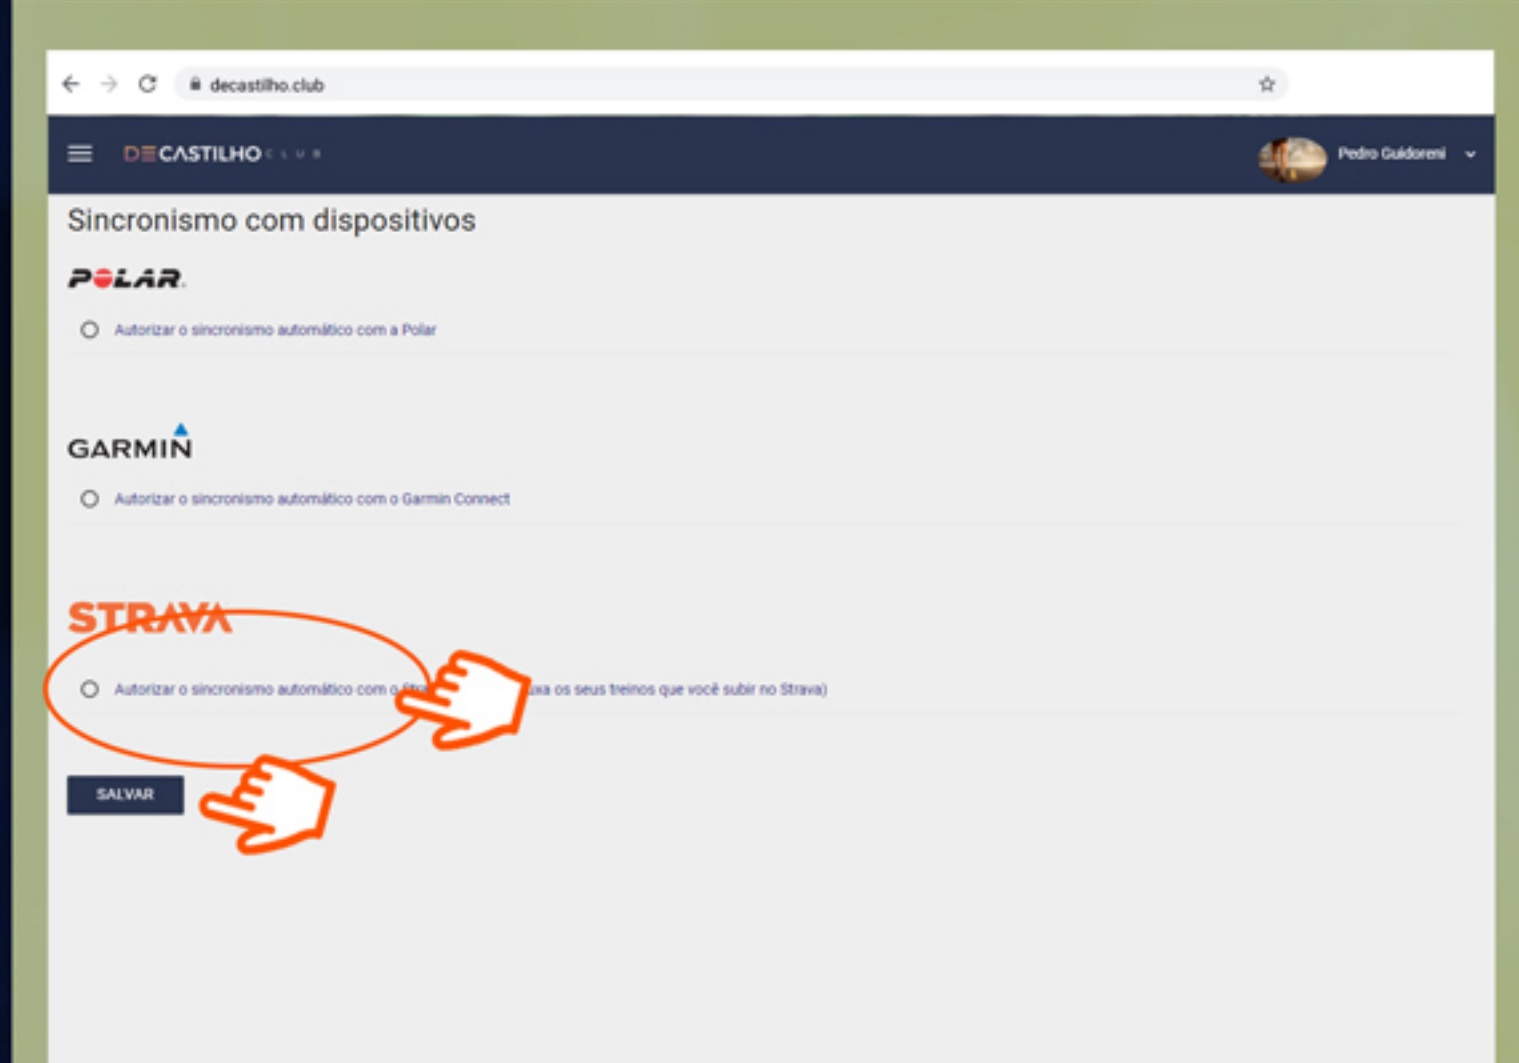

STRAVA

CLIQUE EM
EDITAR SINCRONISMO

DE
CASTILHO
CLUB

3.

CLIQUE EM
**EXCLUIR
SINCRONISMO**

EM SEGUIDA CLIQUE EM

SIM

DE
CASTILHO
CLUB

4.

REFAÇA NOVAMENTE
O SINCRONISMO.

**CLIQUE NO
STRAVA**

EM SEGUIDA CLIQUE EM

SALVAR

DE
CASTILHO
CLUB

5.

VOCÊ SERÁ DIRECIONADO
PARA PÁGINA DO STRAVA.