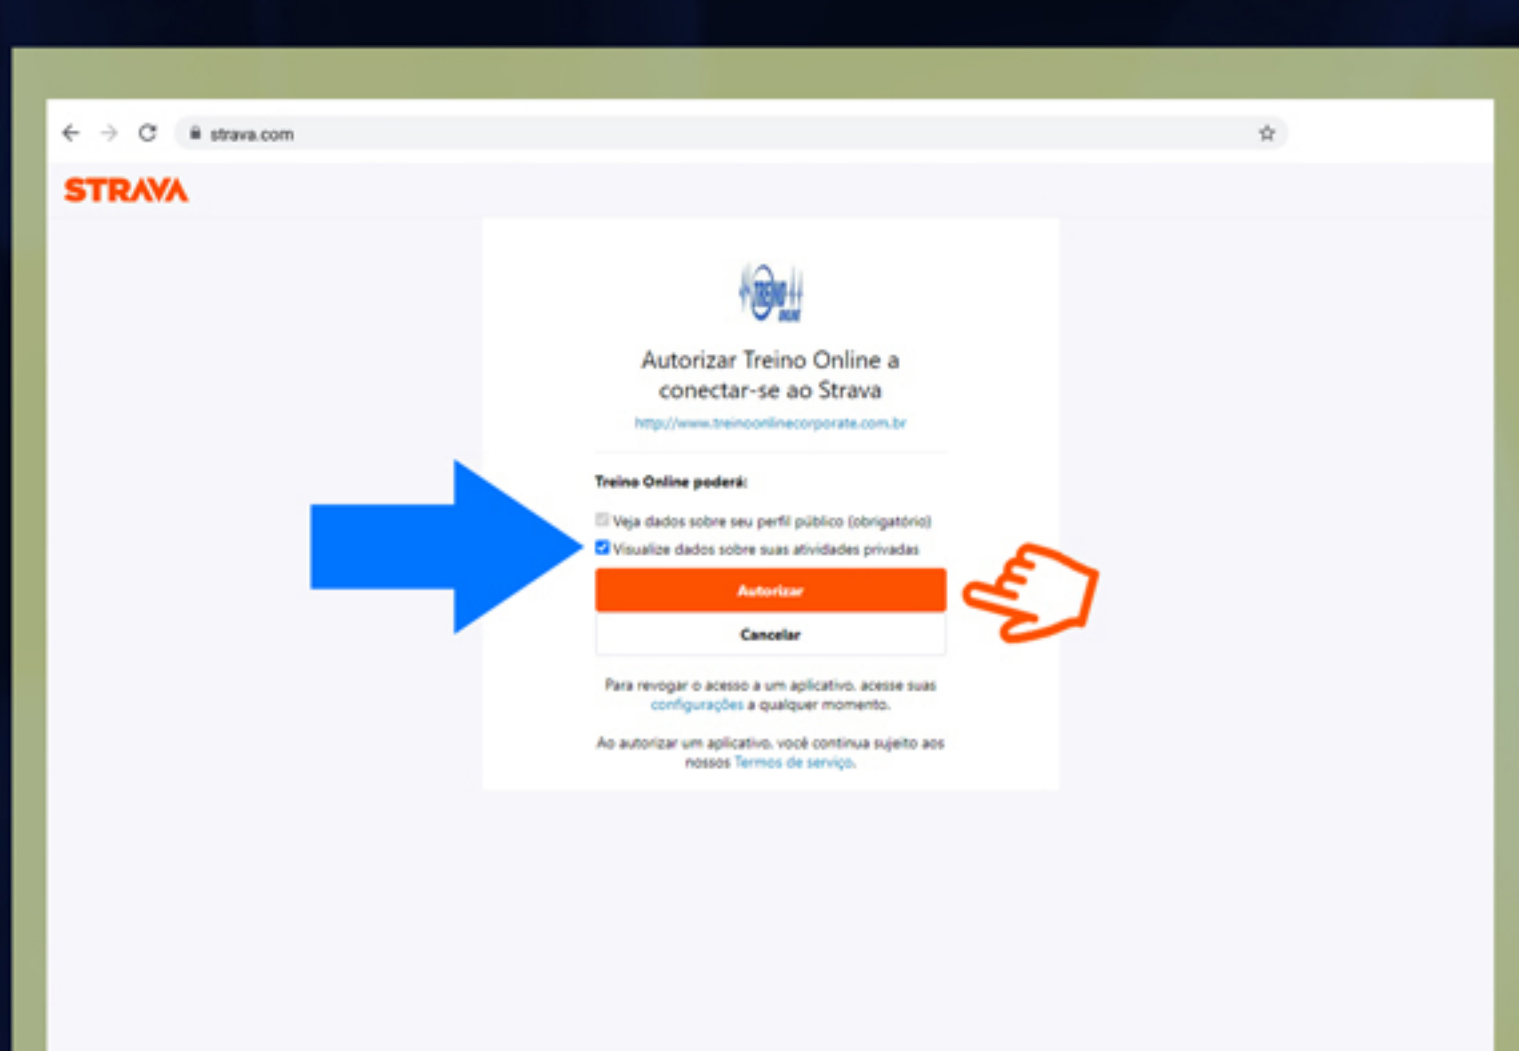

4.

REFAÇA NOVAMENTE
O SINCRONISMO.

**CLIQUE NO
STRAVA**

EM SEGUIDA CLIQUE EM

SALVAR

DE
CASTILHO
CLUB

5.

VOCÊ SERÁ DIRECIONADO
PARA PÁGINA DO STRAVA.

**ACESSE SUA
CONTA**

DE
CASTILHO
CLUB

6.

MUITO IMPORTANTE:

**DEIXE MARCADO
A OPÇÃO EM AZUL**

E CLIQUE EM

AUTORIZAR

SE O ATLETA DESMARCAR ESSA OPÇÃO,
NÃO CONSEGUIREMOS TER ACESSO À SUA
ATIVIDADE DE CORRIDA.