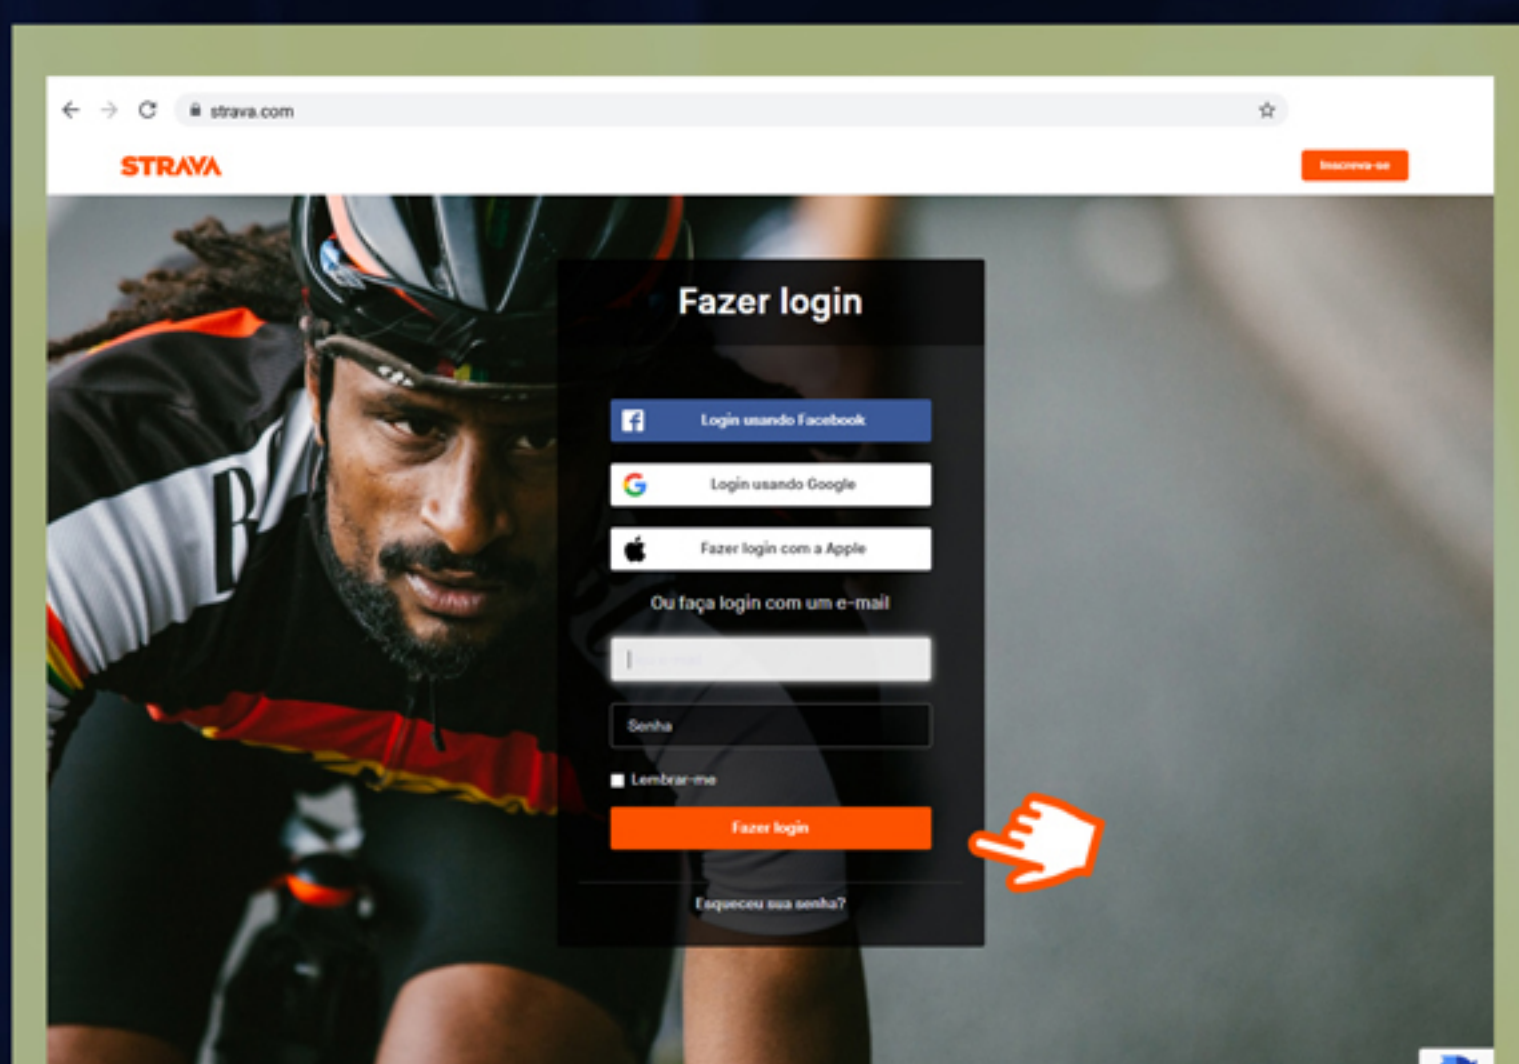

4.

REFAÇA NOVAMENTE
O SINCRONISMO.

**CLIQUE NO
STRAVA**

EM SEGUIDA CLIQUE EM

SALVAR

DE
CASTILHO
CLUB

5.

VOCÊ SERÁ DIRECIONADO
PARA PÁGINA DO STRAVA.

**ACESSE SUA
CONTA**

DE
CASTILHO
CLUB

6.

MUITO IMPORTANTE:

**DEIXE MARCADO
A OPÇÃO EM AZUL**

E CLIQUE EM

AUTORIZAR

SE O ATLETA DESMARCAR ESSA OPÇÃO,
NÃO CONSEGUIREMOS TER ACESSO À SUA
ATIVIDADE DE CORRIDA.